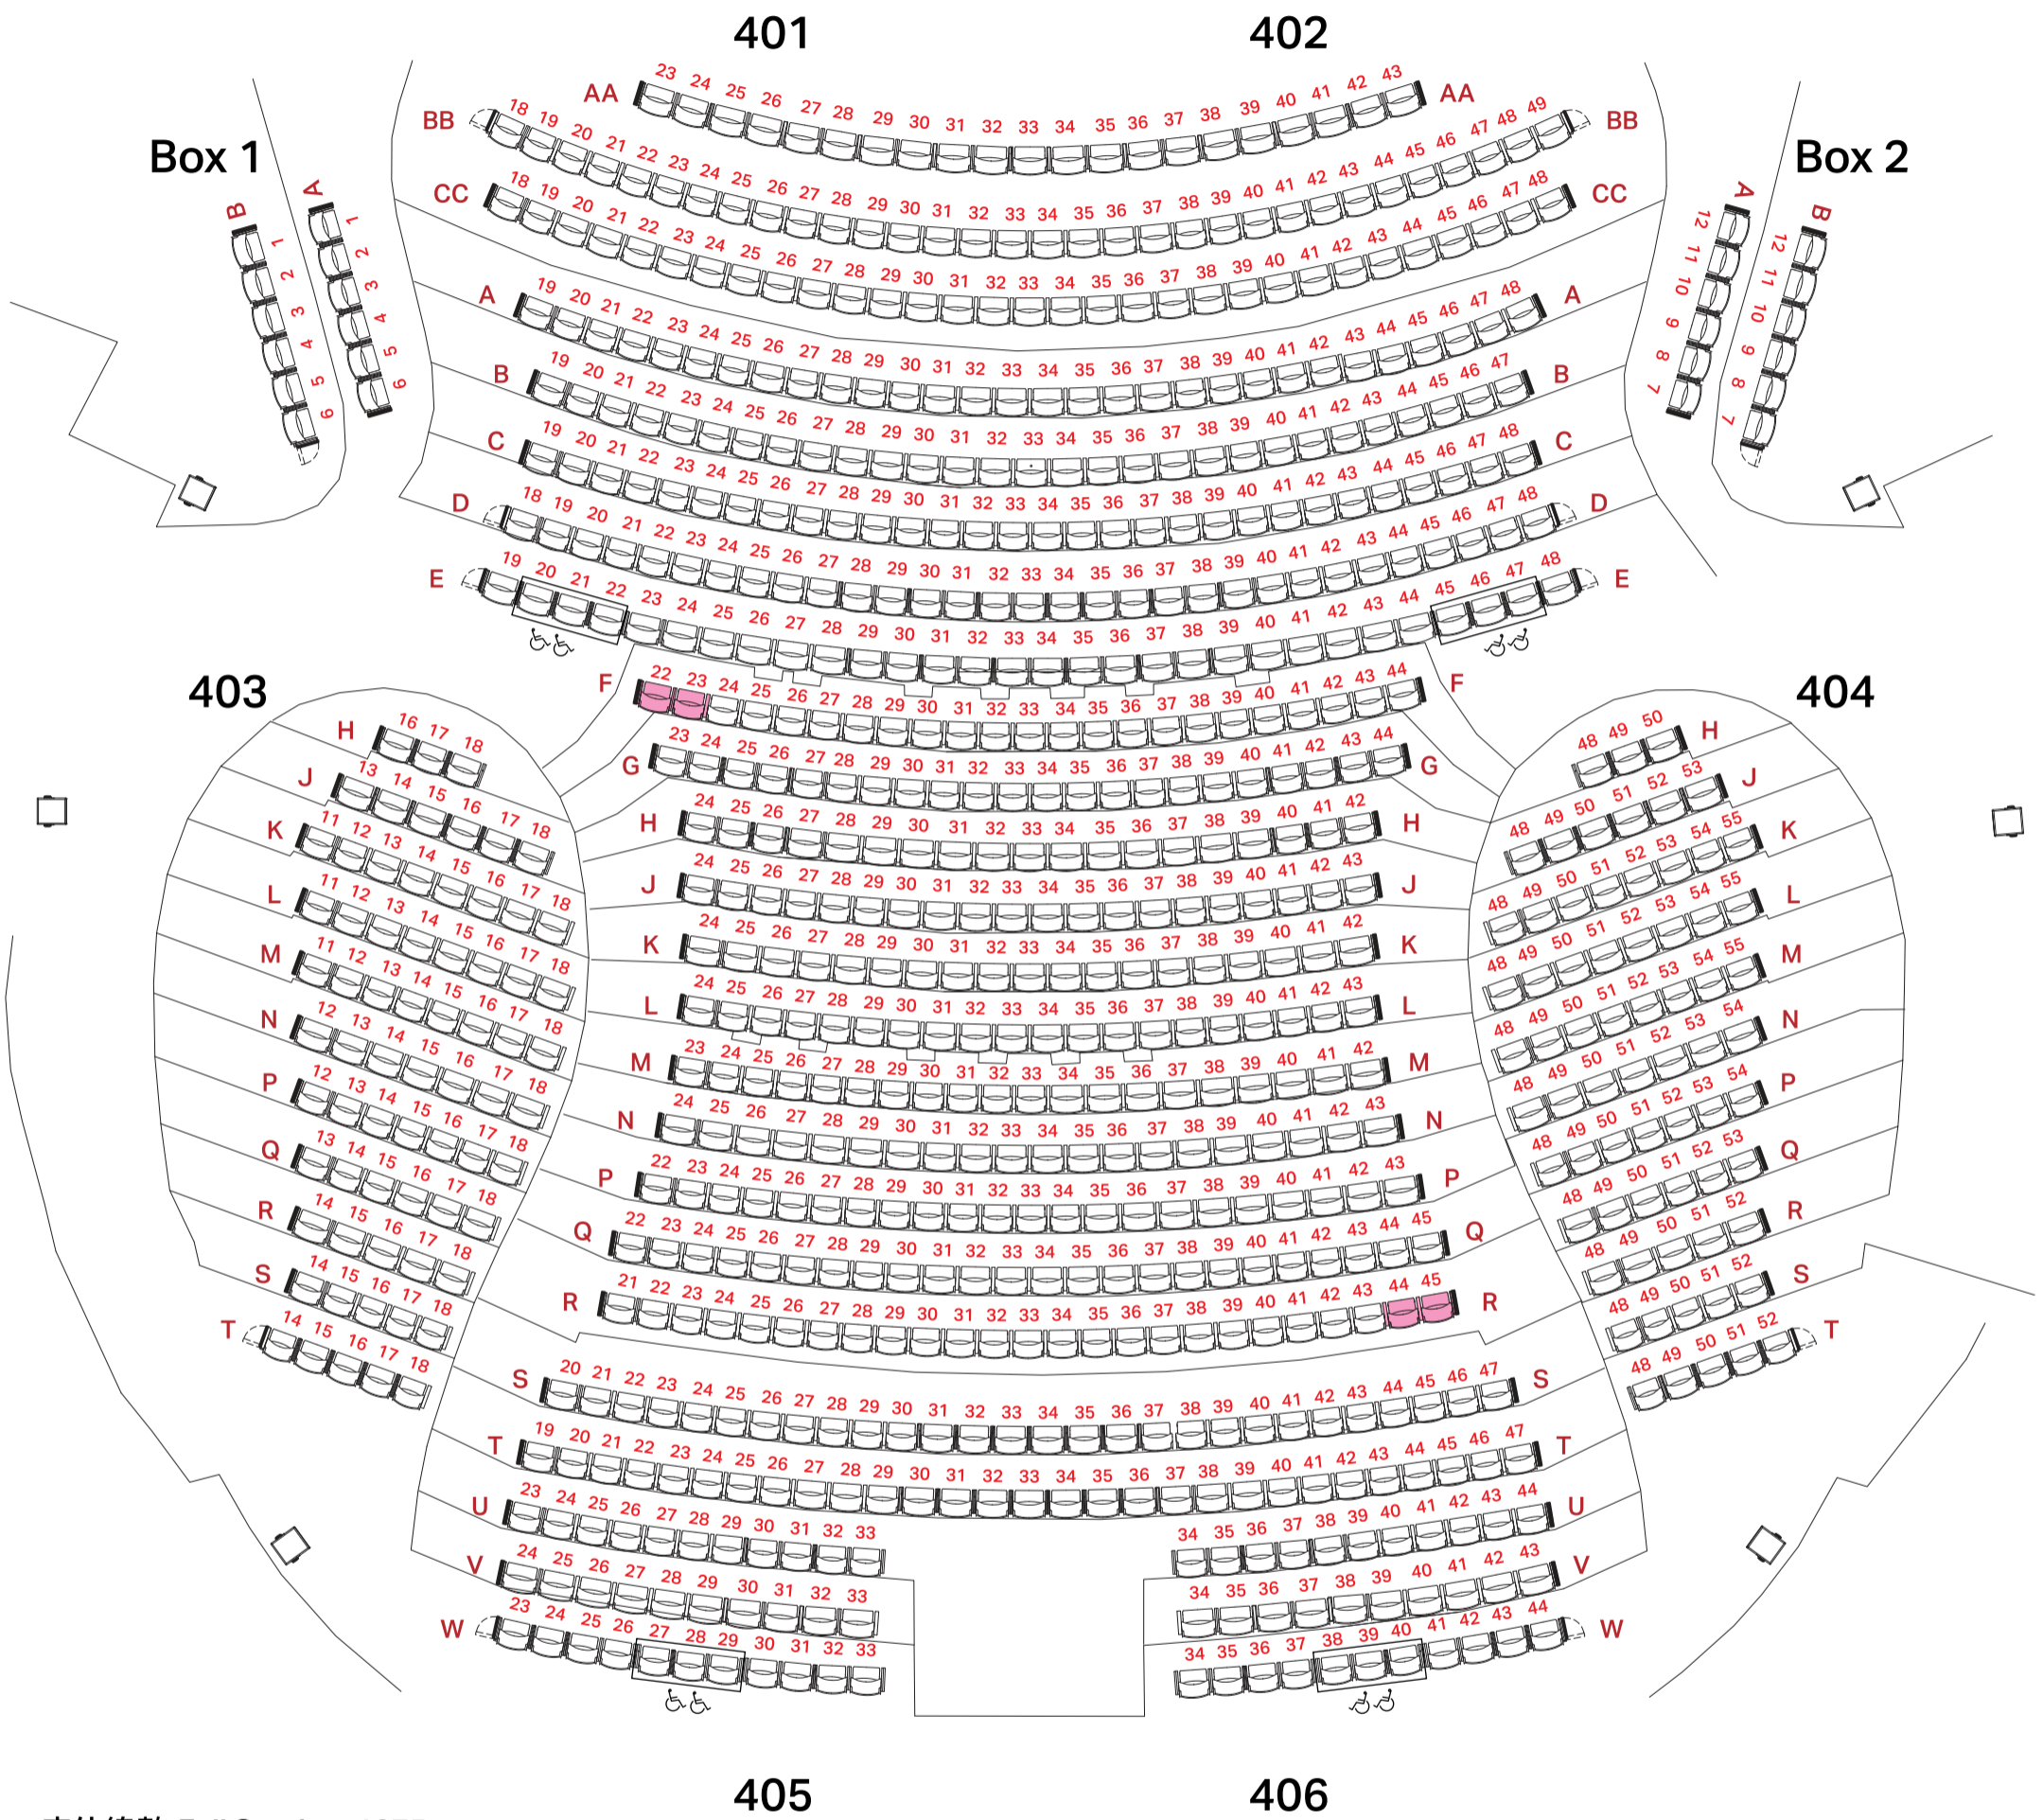

大劇院堂座 (4/F) 座位圖

GRAND THEATRE STALLS (4/F) SEATING PLAN

座位總數 Full Seating: 1075

堂座 Stalls: 749

樓座 Circle: 326

使用小樂池 (需拆除AA行)

Small pit used (Row AA to be removed): 1054

使用大樂池 (需拆除AA-CC行)

Large pit used (Rows AA - CC to be removed): 991

輪椅使用者座位

Seats suitable for wheelchair users

場館留座

Management Seat

戲曲中心

Xiqu Centre

westKowloon

西九文化區

大劇院樓座 (5/F) 座位圖

GRAND THEATRE CIRCLE (5/F) SEATING PLAN

舞台
Stage